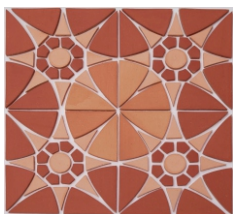

PENÉLOPE 50x50cm

DALILA 53x53cm